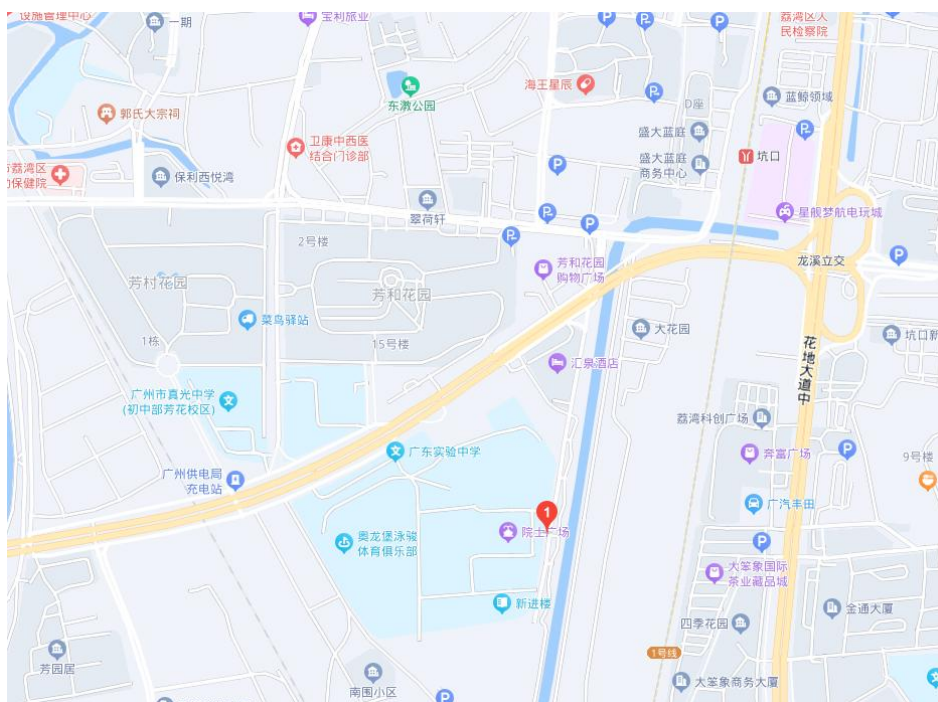

# 广东实验中学 2024 年公开招聘工作人员（第一批） 笔试考点安排

各位考生：

根据有关安排，我校 2024 年公开招聘工作人员（第一批）笔试定于 2024 年 4 月 27 日上午进行，笔试具体时间和地点以所打印准考证上的时间地点为准。请已在招聘报考系统确认参加考试的考生在规定时间内自行打印准考证，准时参加考试。

本次笔试共设置四个考点，分别为：

考点一：广东实验中学（荔湾校区）

地址：广州市荔湾区龙溪大道省实路 1 号。

考试岗位：A01 中学语文教师、A02 中学数学教师、A03 中学英语教师、A04 中学政治教师、A05 中学物理教师、A06 中学化学教师、A13 中学劳动教师、A14 中学心理教师、C02 处室工作人员

地铁交通指引：广州地铁 1 号线坑口站 D 出口

考点二：广东实验中学（越秀校区）

地址：广州市越秀区中山四路 51 号。

考试岗位：A08 中学音乐教师、A09 中学美术教师、A10 中学信息技术教师、A11 中学通用技术教师、A12 中学综合实践活动教师、C01 人事工作人员、C03 财务人员、C04 资产管理、D02 化学实验员

地铁交通指引：广州地铁 1 号线农讲所站 B 出口

考点三：广东实验中学白云校区（中学部）

地址：广州市白云区白云大道北 570 号。

考试岗位：B01 小学语文教师、B02 小学数学教师、B03 小学英语教师、B04 小学体育教师、B05 小学音乐教师、B06 小学美术教师、C05 信息与设备管理员、C06 图书管理人员

地铁交通指引：广州地铁白云东平站 F 出口

考点四：广东实验中学荔湾学校（初中部）

地址：广州市荔湾区广钢新城北文街2号。